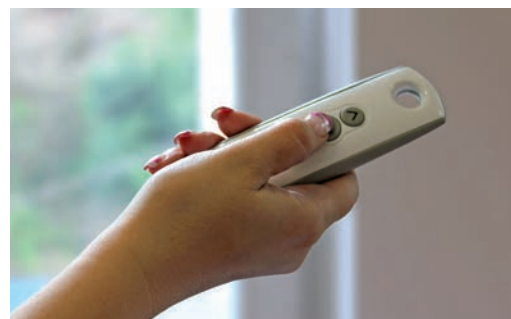

Motorické ovládání

volitelně lze roletu zvolit s motorickým ovládáním

Obchodní partner: