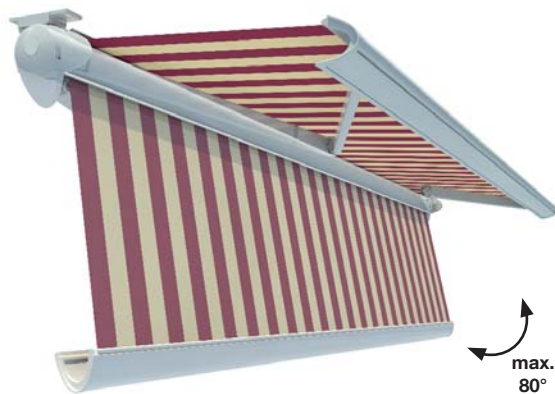

Markýza
TREND

TREND

Kazetová markýza TREND vykouzlí na Vaší terase
či balkoně dokonalou náladu a pocit dovolené.

Látka je při stažení markýzy chráněna v uzavřené kazetě.
Konstrukce markýzy TREND umožňuje nastavení
sklonu markýzy až do úhlu 80°.

Vyrábíme **Vaše markýzy ...**

CLIMAX ®

t o n e j l e p š í p o d s l u n c e m

Vyobrazení výrobku

Obr. 1 - kotvení do stropu

Obr. 2 - uložení látky v kazetě, kotvení na stěnu

Standardní sklon markýzy je 20°, na přání zákazníka je možno montážní držák nastavit až do max. úhlu 80°

Popis

Markýza:

- kazetová s kloubovými rameny
- výběr z několika barev konstrukce, standardně bílá (RAL 9016), další barvy bez příplatku: stříbrná (RAL 9006), hnědá (RAL 8077), krémová (RAL 9001). Ostatní odstíny RAL dle platného ceníku markýz CLIMAX (příplatek)
- standardně bez látkového předního volánu, na přání zákazníka provedení s volánem

Zakrytování:

- kazeta o rozměrech 223 x 130 mm, ve které je látka při stažení markýzy dokonale chráněna před vlivy počasí (Obr. 2)

Kotvení markýzy:

- na stěnu, na strop, na krokve (Obr.1, 2, Způsoby kotvení)