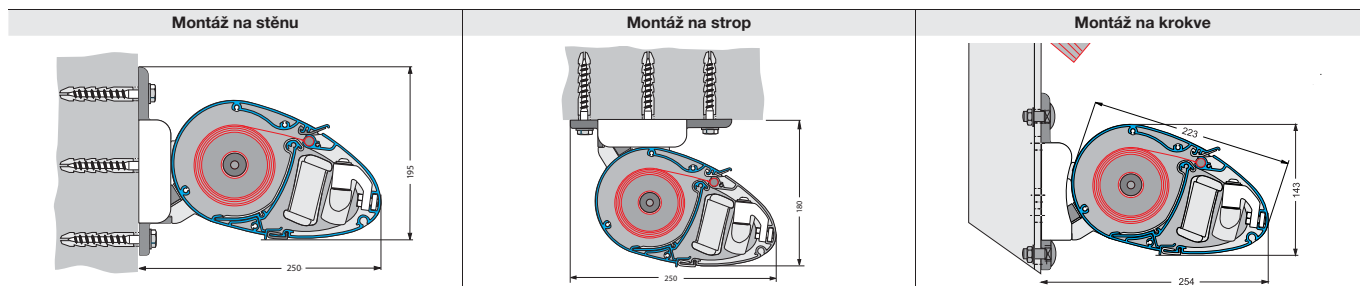

Způsoby kotvení