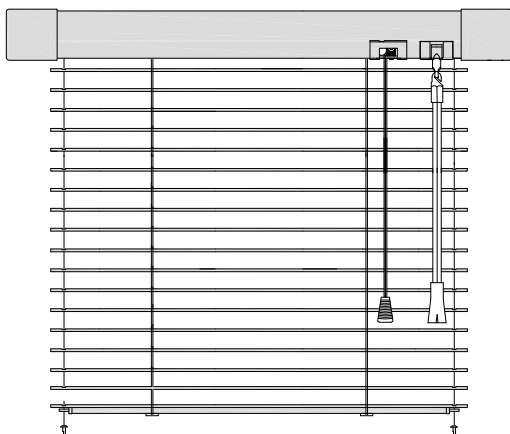

Vyobrazení výrobku

Žaluzie EKO s brzdou

provázek s brzdou a tyčka