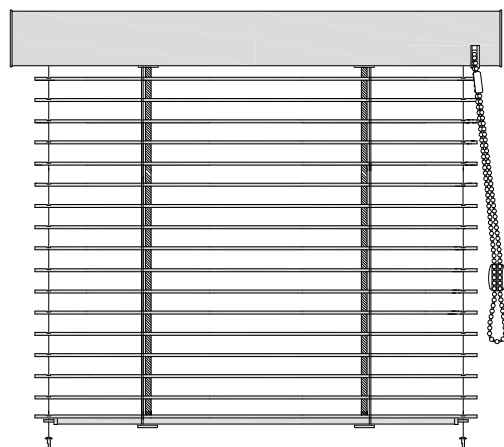

Vnitřní žaluzie
MAX 25

MAX 25

Žaluzie MAX 25 představuje z pohledu designu a funkčnosti špičku v nabídce žaluzií s širokou krycí lištou.

Krycí lišta je v tomto případě zaoblena a opatřena pouze malými bočními krytkami.

Žaluzii lze dodat i s motorickým pohonem.

Vyrábíme Vaše žaluzie ...

CLIMAX 

t o n e j l e p š í p o d s l u n c e m

Vyobrazení výrobku

Žaluzie MAX 25

RONDO lišta

bez RONDO lišty

Provedení žaluzie

domykatelné

nedomykatelné

Popis

Žaluzie:

- montáž na křídlo okna
- do všech typů oken (mimo střešních)
- na výběr provedení domykateľné nebo nedomykatelné (viz Provedení žaluzie)
- tichý chod žaluzie
- volitelně s brzdou*
- nelze v šikmém provedení

Ostatní komponenty:

- barevně sladěny s horním nosičem a lamelou
- boční vedení silon nebo ocelové lanko (nelze u provedení bez RONDO lišty a u žaluzie s převodovkou nebo brzdou)

Lamela:

- hliníková, šíře 25 nebo 16 mm
- výběr z více než 70 barevných odstínů včetně imitací dřeva či perforovaných lamel