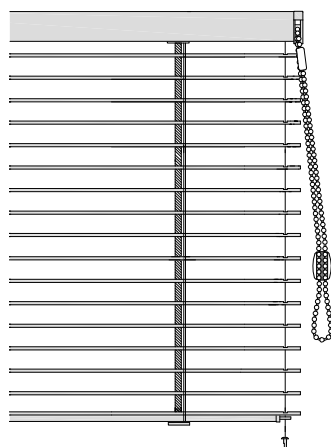

Vnitřní žaluzie
MAX 25

MAX 25

Žaluzie MAX 25 představuje z pohledu designu a funkčnosti špičku v nabídce žaluzií s širokou krycí lištou.

Krycí lišta je v tomto případě zaoblena a opatřena pouze malými bočními krytkami.

Žaluzii lze dodat i s motorickým pohonem.

Vyrábíme Vaše žaluzie ...

CLIMAX 

t o n e j l e p š í p o d s l u n c e m

Vyobrazení výrobku

Žaluzie MAX 25

RONDO lišta

bez RONDO lišty

Provedení žaluzie

domykatelné

nedomykatelné

Popis

Žaluzie:

- montáž na křídlo okna
- do všech typů oken (mimo střešních)
- na výběr provedení domykateľné nebo nedomykatelné (viz Provedení žaluzie)
- tichý chod žaluzie
- volitelně s brzdou*
- nelze v šikmém provedení

Ostatní komponenty:

- barevně sladěny s horním nosičem a lamelou
- boční vedení silon nebo ocelové lanko (nelze u provedení bez RONDO lišty a u žaluzie s převodovkou nebo brzdou)

Lamela:

- hliníková, šíře 25 nebo 16 mm
- výběr z více než 70 barevných odstínů včetně imitací dřeva či perforovaných lamel