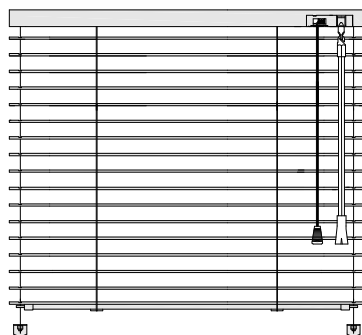

Je konstruována jak pro montáž na rám okna, do okenního výklenku,
na zeď či strop, tak pro montáž mezi skla.

Vyrábíme Vaše žaluzie ...

CLIMAX 

t o n e j l e p š í p o d s l u n c e m

Vyobrazení výrobku

Žaluzie STANDARD
- meziskelní provedení

táhlo a provázek

Žaluzie STANDARD
- interiérové provedení

tyčka a provázek s brzdou

Žaluzie STANDARD
- interiérové provedení

táhlo a provázek s brzdou,
čelní vývod

Žaluzie STANDARD
- interiérové provedení

táhlo a provázek,
boční vývod

Lamela:

- hliníková, šíře 25 mm
- výběr z více než 30 barevných odstínů včetně imitací dřeva

Ostatní komponenty:

- horní nosič v bílé barvě
- boční vedení (silon nebo ocelové lanko) nebo bez bočního vedení